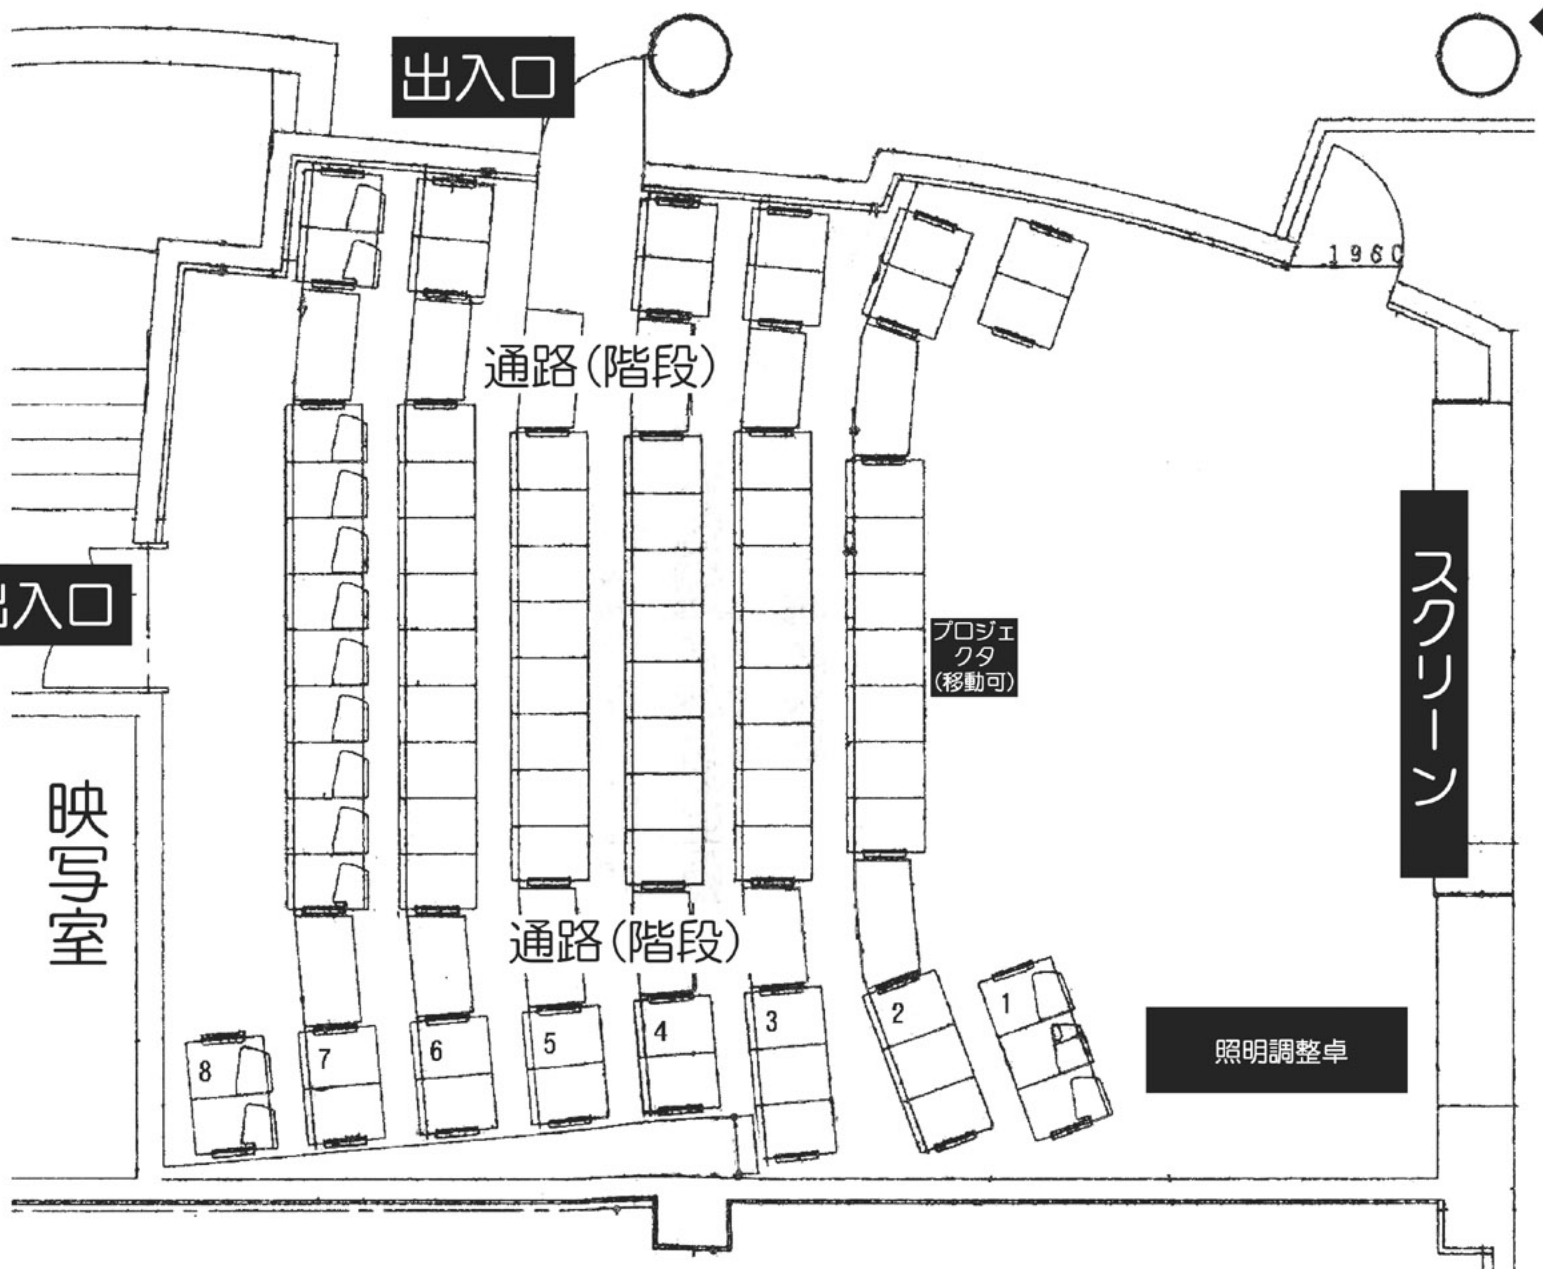

フォッサマグナミュージアム ホール座席図

◆固定座席数 80席

◆前列・後列に椅子を配置可
前列 15~20席程度
(プロジェクタ使用時は
中央を空ける)
後列 10席程度

出入口

通路(階段)

通路(階段)

プロジェクタ
(移動可)

スクリーン

中庭

照明調整卓

出入口

映写室

8

7

6

5